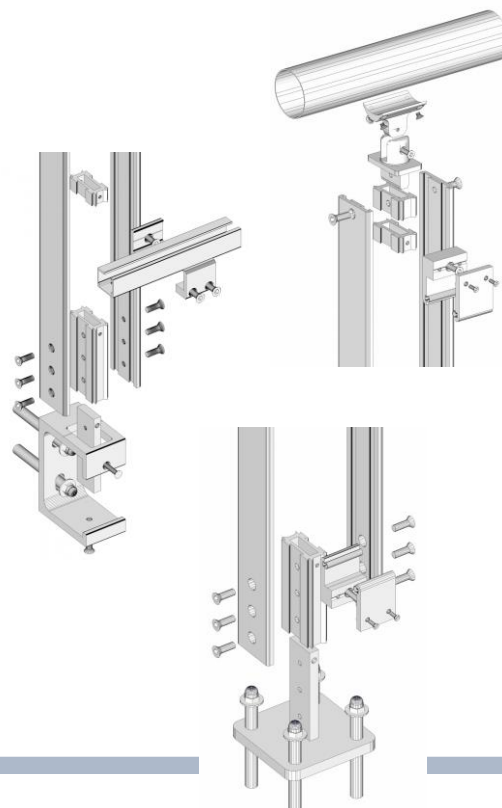

FERALL

Parapetto in Vetro

Balaustra in Vetro e Alluminio, *dalia* è composta da 3 componenti

KIT verticale

Corrimano orizzontale

Vetro secondo gli standard EU

Dati Tecnici -

Parapetto costituito da un sistema piatto con clip per il fissaggio del vetro.

La parte inferiore è progettata per fissare la piattaforma orizzontale del kit con 4 elementi di fissaggio inox M10x120.

I piedi di questo sistema sono composti da due piastre laterali 65x7 mm